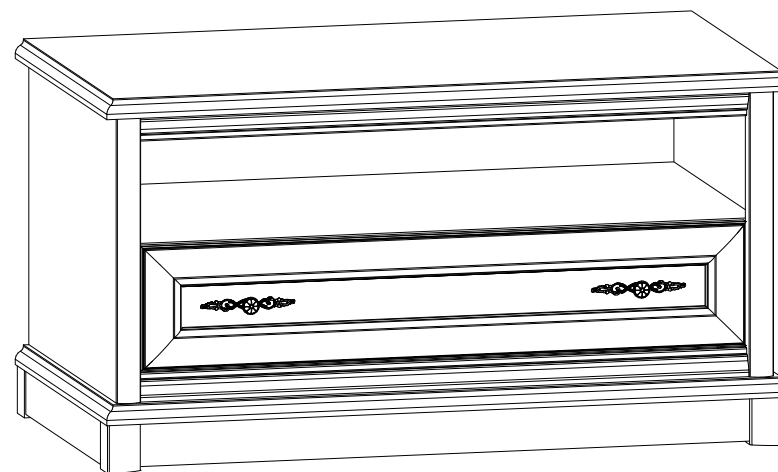

11 Тумба РТВ - 100

- 4x $\varnothing 3 \times 12$ mm p54
- 2x $\varnothing 3,5 \times 16$ mm p25
- 1x 450 mm w24DR
- 1x 450 mm w24DL
- 1x 433 mm t37

12 Тумба РТВ - 100

- 1x Клей y1

ІНСТРУКЦІЯ МОНТАЖУ | ИНСТРУКЦИЯ МОНТАЖА

Система СОНАТА

Тумба РТВ - 100

ГАБАРИТНІ РОЗМІРИ:
ширина 101 см
висота 54,5 см
глибина 54 см

ГАБАРИТНЫЕ РАЗМЕРЫ:
ширина 101 см
висота 54,5 см
глибина 54 см

УВАГА !!!

Шановний Клієнте!

У разі виявлення в комплектатії пакета відсутності будь-якого елемента або наявності браку