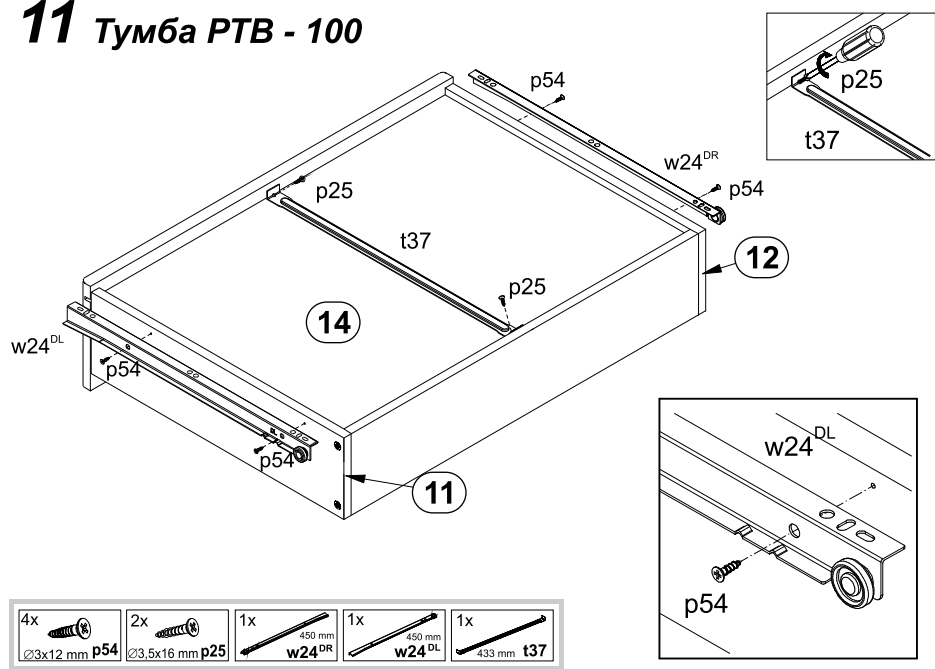

11 Тумба РТВ - 100

- 4x $\varnothing 3 \times 12$ mm p54
- 2x $\varnothing 3,5 \times 16$ mm p25
- 1x 450 mm w24DR
- 1x 450 mm w24DL
- 1x 433 mm t37

12 Тумба РТВ - 100

- 1x Клей y1

ІНСТРУКЦІЯ МОНТАЖУ | ИНСТРУКЦИЯ МОНТАЖА

Система СОНАТА

Тумба РТВ - 100

ГАБАРИТНІ РОЗМІРИ:
ширина 101 см
висота 54,5 см
глибина 54 см

ГАБАРИТНЫЕ РАЗМЕРЫ:
ширина 101 см
висота 54,5 см
глибина 54 см

УВАГА !!!

Шановний Клієнте!

У разі виявлення в комплектатії пакета відсутності будь-якого елемента або наявності браку