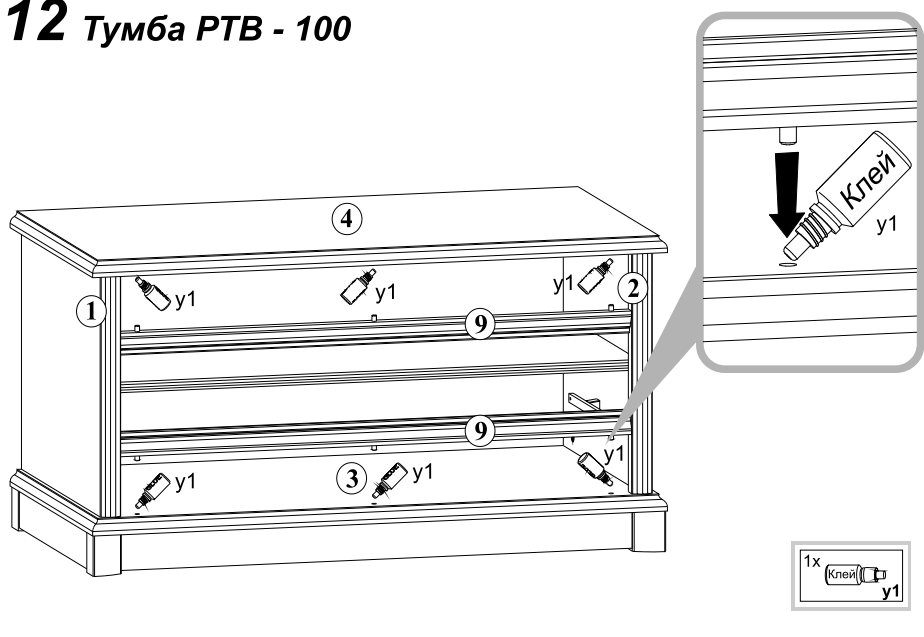

11 Тумба РТВ - 100

- 4x $\varnothing 3 \times 12$ mm p54
- 2x $\varnothing 3,5 \times 16$ mm p25
- 1x 450 mm w24DR
- 1x 450 mm w24DL
- 1x 433 mm t37

12 Тумба РТВ - 100

- 1x Клей y1

ІНСТРУКЦІЯ МОНТАЖУ | ИНСТРУКЦИЯ МОНТАЖА

Система СОНАТА

Тумба РТВ - 100

ГАБАРИТНІ РОЗМІРИ:
ширина 101 см
висота 54,5 см
глибина 54 см

ГАБАРИТНЫЕ РАЗМЕРЫ:
ширина 101 см
висота 54,5 см
глибина 54 см

УВАГА !!!

Шановний Клієнте!

У разі виявлення в комплектатії пакета відсутності будь-якого елемента або наявності браку