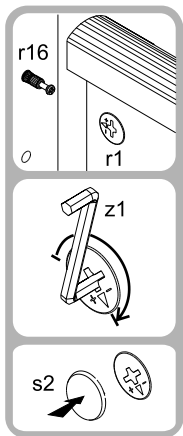

11 Тумба РТВ - 100

- 4x $\varnothing 3 \times 12$ mm p54
- 2x $\varnothing 3,5 \times 16$ mm p25
- 1x 450 mm w24DR
- 1x 450 mm w24DL
- 1x 433 mm t37

12 Тумба РТВ - 100

- 1x Клей y1

ІНСТРУКЦІЯ МОНТАЖУ | ИНСТРУКЦИЯ МОНТАЖА

Для монтажу потрібно:
 Для монтажу необходимо:
 Do montażu potrzebne są:
 Zur Montage werden Sie brauchen:

| Символ елемента Символ елемента Symbol elementu Element symbol Elementeszeichen | Розміри Размеры Wymiary Measurements Ausmaß | Код Код Code Code | Пакет Пакет Paczka Package Paket | Символ елемента Символ елемента Symbol elementu Element symbol Elementeszeichen | Розміри Размеры Wymiary Measurements Ausmaß | Код Код Code Code | Пакет Пакет Paczka Package Paket |
|---|---|----------------------------|--|---|---|----------------------------|--|
| 1 | 416x523 | KT1-1137 | 2/2 | 9 | 897x40 | KT1-573 | 2/2 |
| 2 | 416x523 | KT1-1138 | 2/2 | 10 | 892x180 | KT1-067 | 2/2 |
| 3 | 1009x540 | KT1-215-01 | 1/2 | 11 | 450x140 | KT1-2536 | 2/2 |
| 4 | 1009x540 | KT1-214-01 | 1/2 | 12 | 450x140 | KT1-2535 | 2/2 |
| 5 | 933x493 | KT1-309 | 2/2 | 13 | 840x140 | KT1-5529 | 2/2 |
| 6 | 897x65 | KT1-404 | 2/2 | 14 | 855x449 | KT1-964 | 2/2 |
| 7 | 488x65 | KT1-407 | 2/2 | 15 | 964x446 | KT1-914 | 2/2 |
| 8 | 70x54 | KT1-571-01 | 2/2 | | | | |

9 Тумба PTB - 100

10 Тумба PTB - 100

7 Тумба РТВ - 100

| | | | | | |
|---|-----------------------------------|-----------------------------------|-----------------------|-------------------------|-----------------------------------|
| Фурнітура Furniture Акcesoria Accessories Zubehör | 2x c35 ¹ | 2x c35 ² | 36x f1 ø8x30 mm | 4x e8 ø7x60 mm | 6x e10 ø6.0x31 mm |
| | 4x e32 ø5x50 mm | 2x j1 M4x20 mm | 30x l1 | 2x p25 ø3.5x16 mm | 4x p54 ø3x12 mm |
| | 16x r1 ø15 #16 | 16x r16 | 12x s2 | 1x t37 433 mm | 1x w24 ^{CL} 450 MM |
| | 1x w24 ^{DL} 450 MM | 1x w24 ^{DR} 450 MM | 6x w36 | 1x y1 Клей | 1x z1 |