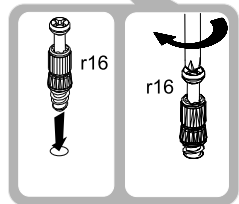

9 Тумба PTB - 100

10 Тумба PTB - 100

7 Тумба РТВ - 100

| | | | | | |
|---|-----------------------------------|-----------------------------------|-----------------------|-------------------------|-----------------------------------|
| Фурнітура Furniture Акcesoria Accessories Zubehör | 2x c35 ¹ | 2x c35 ² | 36x f1 ø8x30 mm | 4x e8 ø7x60 mm | 6x e10 ø6.0x31 mm |
| | 4x e32 ø5x50 mm | 2x j1 M4x20 mm | 30x l1 | 2x p25 ø3.5x16 mm | 4x p54 ø3x12 mm |
| | 16x r1 ø15 #16 | 16x r16 | 12x s2 | 1x t37 433 mm | 1x w24 ^{CL} 450 MM |
| | 1x w24 ^{DL} 450 MM | 1x w24 ^{DR} 450 MM | 6x w36 | 1x y1 Клей | 1x z1 |

8 Тумба РТВ - 100

1 Тумба РТВ - 100

Для монтажу необхідно:
 Для сборки необходимо:
 Do montażu potrzebne są:
 You need for fitting-up:
 Zur Montage werden Sie brauchen:

2 Тумба РТВ - 100

3 Тумба РТВ - 100