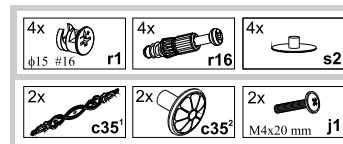

10 Тумба PTB - 100