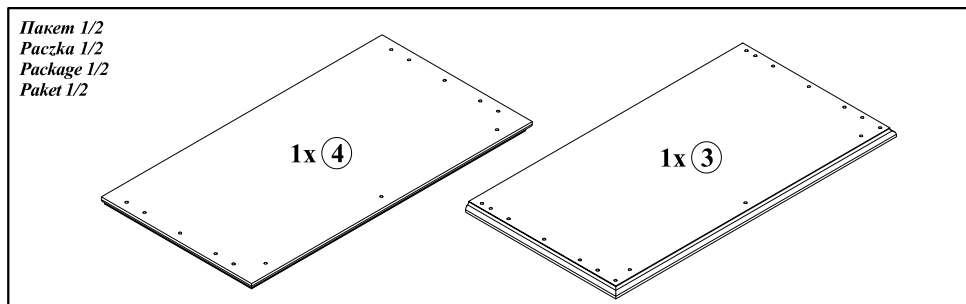

Фурнітура Furniture Акcesoria Accessories Zubehör	2x c35¹	2x c35²	36x f1 ø8x30 mm	4x e8 ø7x60 mm	6x e10 ø6.0x31 mm
	4x e32 ø5x50 mm	2x j1 M4x20 mm	30x l1	2x p25 ø3.5x16 mm	4x p54 ø3x12 mm
	16x r1 ø15 #16	16x r16	12x s2	1x t37 433 mm	1x w24^{CL} 450 MM
	1x w24^{DL} 450 MM	1x w24^{DR} 450 MM	6x w36	1x y1 Клей	1x z1