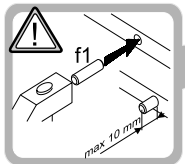

Для монтажу потрібно:
 Для монтажу необходимо:
 Do montażu potrzebne są:
 Zur Montage werden Sie brauchen:

| Символ елемента Символ елемента Symbol elementu Element symbol Elementeszeichen | Розміри Размеры Wymiary Measurements Ausmaß | Код Код Code Code | Пакет Пакет Paczka Package Paket | Символ елемента Символ елемента Symbol elementu Element symbol Elementeszeichen | Розміри Размеры Wymiary Measurements Ausmaß | Код Код Code Code | Пакет Пакет Paczka Package Paket |
|---|---|----------------------------|--|---|---|----------------------------|--|
| 1 | 416x523 | KT1-1137 | 2/2 | 9 | 897x40 | KT1-573 | 2/2 |
| 2 | 416x523 | KT1-1138 | 2/2 | 10 | 892x180 | KT1-067 | 2/2 |
| 3 | 1009x540 | KT1-215-01 | 1/2 | 11 | 450x140 | KT1-2536 | 2/2 |
| 4 | 1009x540 | KT1-214-01 | 1/2 | 12 | 450x140 | KT1-2535 | 2/2 |
| 5 | 933x493 | KT1-309 | 2/2 | 13 | 840x140 | KT1-5529 | 2/2 |
| 6 | 897x65 | KT1-404 | 2/2 | 14 | 855x449 | KT1-964 | 2/2 |
| 7 | 488x65 | KT1-407 | 2/2 | 15 | 964x446 | KT1-914 | 2/2 |
| 8 | 70x54 | KT1-571-01 | 2/2 | | | | |

9 Тумба PTB - 100

10 Тумба PTB - 100

7 Тумба РТВ - 100

| | | | | | |
|---|-----------------------------------|-----------------------------------|-----------------------|-------------------------|-----------------------------------|
| Фурнітура Furniture Акcesoria Accessories Zubehör | 2x c35 ¹ | 2x c35 ² | 36x f1 ø8x30 mm | 4x e8 ø7x60 mm | 6x e10 ø6.0x31 mm |
| | 4x e32 ø5x50 mm | 2x j1 M4x20 mm | 30x l1 | 2x p25 ø3.5x16 mm | 4x p54 ø3x12 mm |
| | 16x r1 ø15 #16 | 16x r16 | 12x s2 | 1x t37 433 mm | 1x w24 ^{CL} 450 MM |
| | 1x w24 ^{DL} 450 MM | 1x w24 ^{DR} 450 MM | 6x w36 | 1x y1 Клей | 1x z1 |

8 Тумба РТВ - 100

1 Тумба РТВ - 100

Для монтажу необхідно:
 Для сборки необходимо:
 Do montażu potrzebne są:
 You need for fitting-up:
 Zur Montage werden Sie brauchen:

2 Тумба РТВ - 100

3 Тумба РТВ - 100