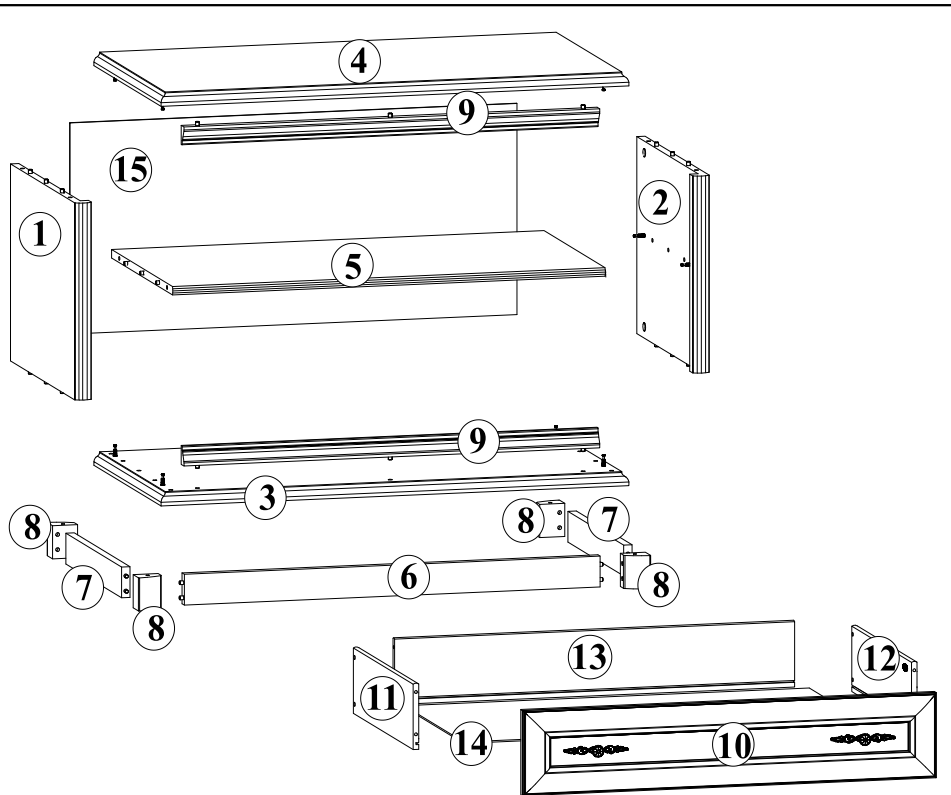

Для монтажу потрібно:
Для монтажу необходимо:
Do montażu potrzebne są:
Zur Montage werden Sie brauchen:

Символ елемента Символ елемента Symbol elementu Element symbol Elementeszeichen	Розміри Размеры Wymiary Measurements Ausmaß	Код Код Code Code	Пакет Пакет Paczka Package Paket	Символ елемента Символ елемента Symbol elementu Element symbol Elementeszeichen	Розміри Размеры Wymiary Measurements Ausmaß	Код Код Code Code	Пакет Пакет Paczka Package Paket
1	416x523	KT1-1137	2/2	9	897x40	KT1-573	2/2
2	416x523	KT1-1138	2/2	10	892x180	KT1-067	2/2
3	1009x540	KT1-215-01	1/2	11	450x140	KT1-2536	2/2
4	1009x540	KT1-214-01	1/2	12	450x140	KT1-2535	2/2
5	933x493	KT1-309	2/2	13	840x140	KT1-5529	2/2
6	897x65	KT1-404	2/2	14	855x449	KT1-964	2/2
7	488x65	KT1-407	2/2	15	964x446	KT1-914	2/2
8	70x54	KT1-571-01	2/2				

9 Тумба PTB - 100

10 Тумба PTB - 100